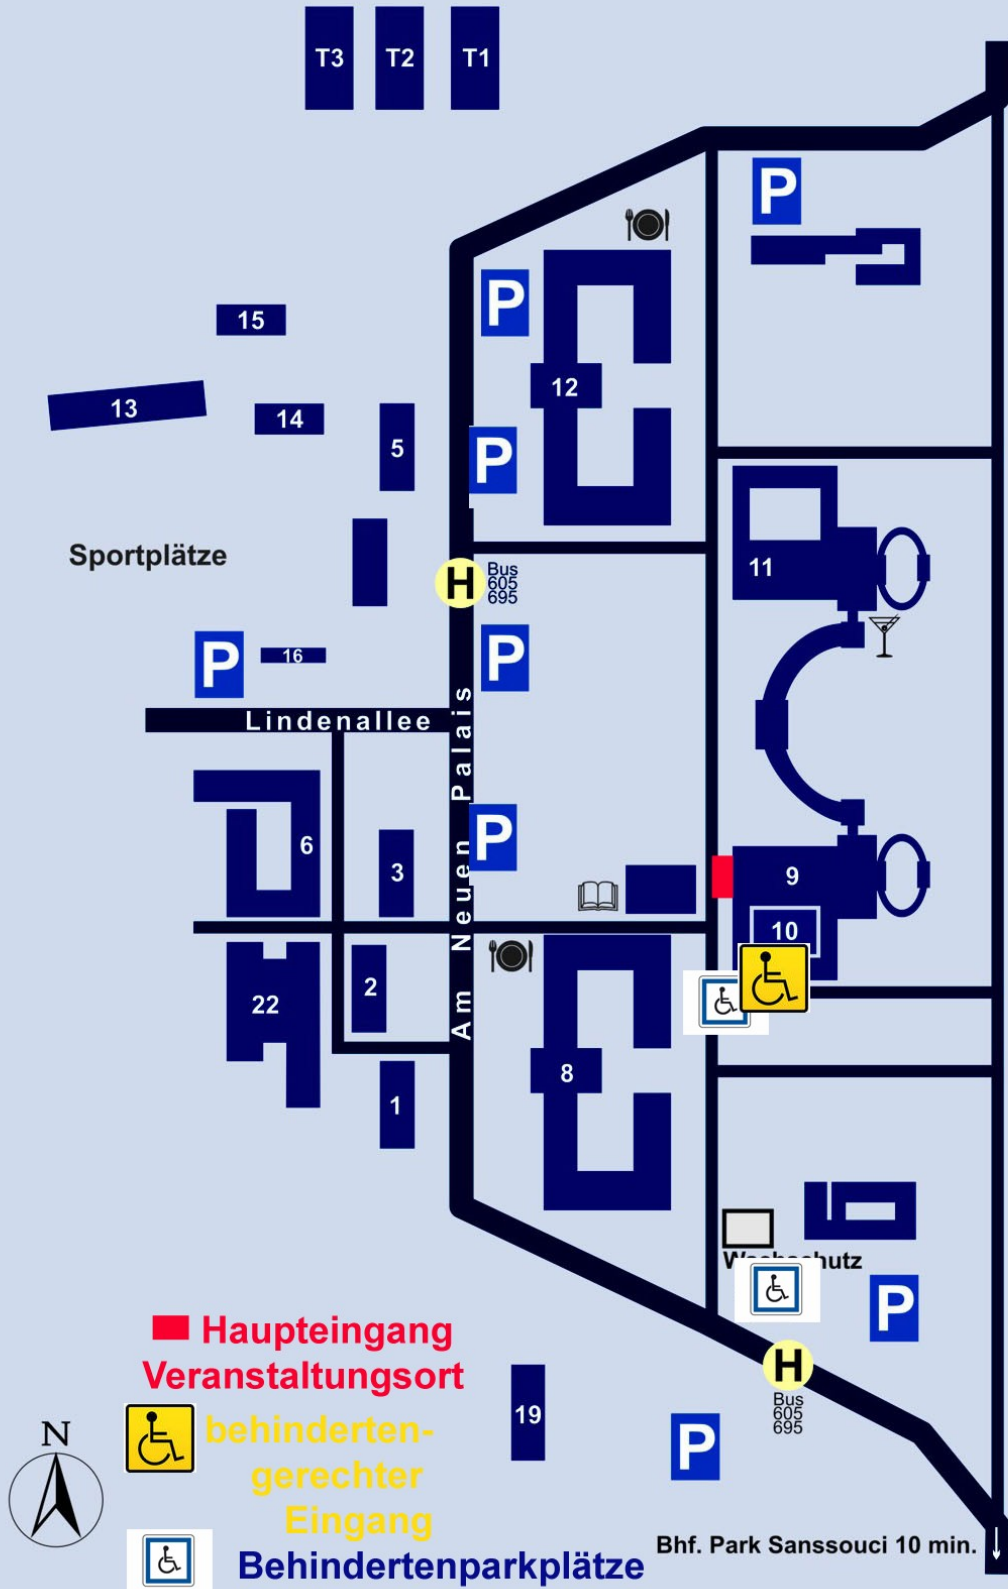

Universitätskomplex I - Am Neuen Palais

© 2011 AVZ | Multimedia

 **Haupteingang
Veranstaltungsort**

 **behinderten-
gerechter
Eingang**

 **Behindertenparkplätze**

Bhf. Park Sanssouci 10 min. ↓